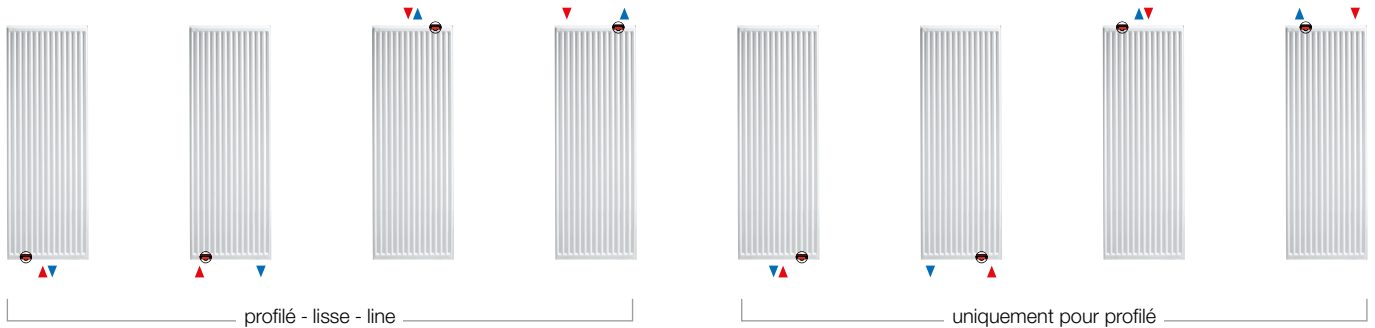

à l'achat de 1 radiateur Vertical
de cette promotion
jusqu'à épuisement du stock

radiateur

Vertical - profilé - lisse - line

Par sa verticalité, le nouveau radiateur « Desco Collection » permet une production de chaleur plus importante sur un espace réduit. Le choix de finition profilé, design lisse ou design line vous offre différentes atmosphères. Dans chaque emballage, vous trouverez un ensemble complet pour le montage de votre radiateur (des consoles J, un set de fixation, un purgeur, des bouchons pleins et un manuel de montage).