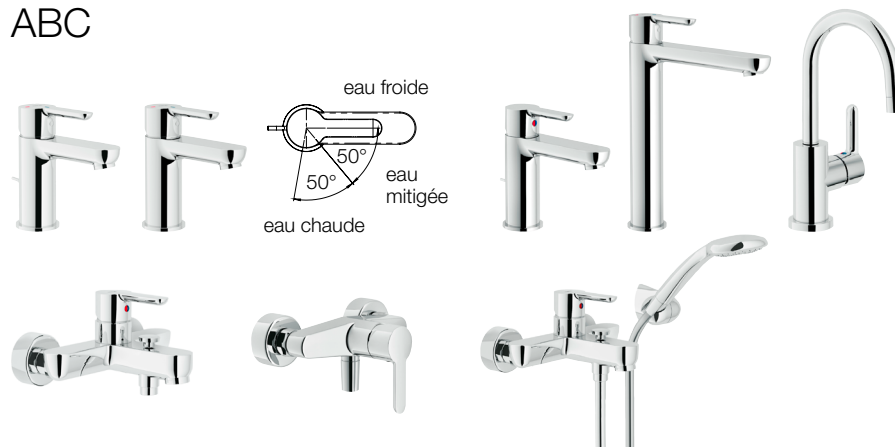

mitigeur

ABC

article	coldstart	vidage			prix brut	prix promo	quantité de commande
mitigeur							
153258	ABC lavabo	✓	automatique	chrome	87,20	49	
178160	ABC lavabo	✓	sans	chrome	93,90	55	
178161	ABC+ lavabo		automatique	chrome	125	75	
178162	ABC lavabo haut		clic clac		201	120	
178163	ABC lavabo avec bec haut		clic clac		235	140	
153259	ABC bain nu			chrome	120	69	
153261	ABC douche nu			chrome	88,29	49	
153260	ABC bain complet			chrome	141	79	