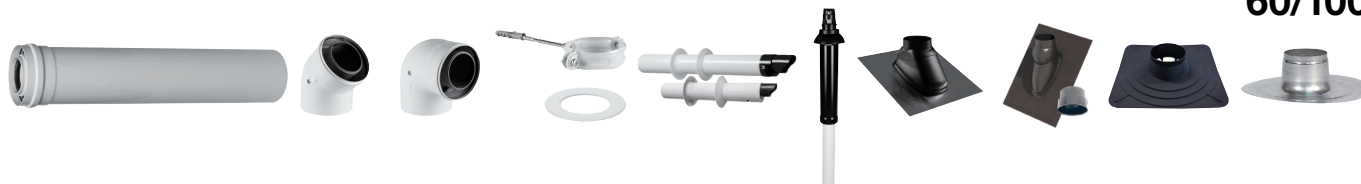

alu PP concentrique blanc

évacuation des gaz de combustion à double paroi
pour les chaudières à condensation gaz et mazout

60/100