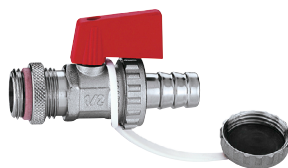

vanne de remplissage
et de vidange à bille

Cette vanne de remplissage et de vidange est équipée d'un bouchon et d'une chaîne, d'un passe-fil et d'une commande à levier rouge. Finition nickelée.