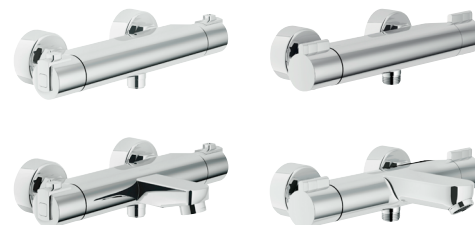

Tyko

ABC

article			prix brut	prix promo	quantité de commande
180852	ABC colonne de douche avec thermostat	chrome	663	390	
179148	Tyko colonne de douche avec thermostat	chrome	453	250	
153274	Tyko thermostat douche nu	chrome	161	95	
153275	Tyko thermostat bain nu	chrome	236	135	
178164	ABC thermostat douche nu	chrome	204	115	
178165	ABC thermostat bain nu	chrome	285	160	

livraison avant le 10 du mois qui suit la commande ■ jamais de réservation

nom

numéro de client