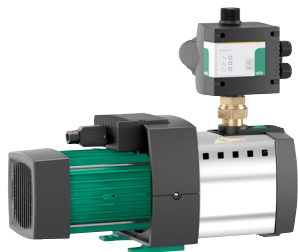

récupération d'eau de pluie

HiMulti 3

Pompe centrifuge horizontale multicellulaire autoamorçante à moteur ventilé avec bride directe et contrôle automatique des pompes HiControl 1. Etanchéité du passage d'arbre assurée par une garniture mécanique exempte de maintenance.