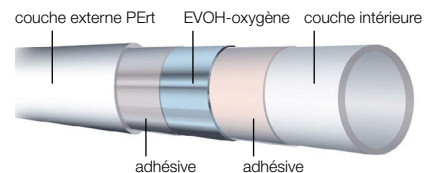

mémoire thermique

Avec l'air chaud, un tuyau endommagé mécaniquement retrouve sa forme initiale.

Ainsi, le tuyau PErt se rétablit.