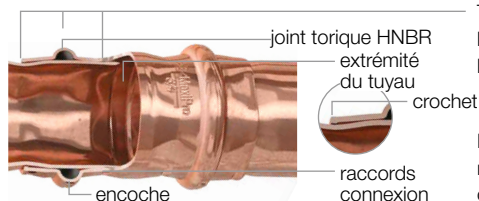

livraison avant le 10 du mois qui suit la commande ■ jamais de réservation

nom

numéro de client

offre pour l'installateur professionnel

promo valable en décembre 2024

technologie sertissage en 3 points

>B< MaxiPro est doté d'un système en 3 points de pression, un de chaque côté de l'encoche et un point de pression qui comprime le joint torique. Cela garantit une connexion permanente et sûre.