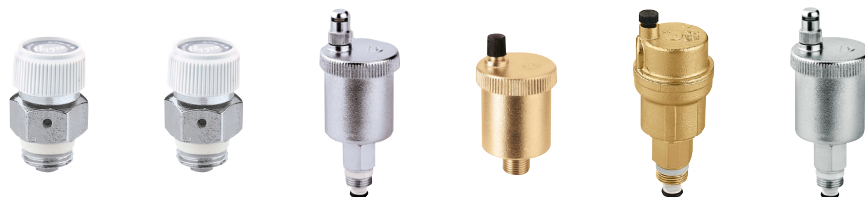

bouteille de Prosecco Neirano brut

à l'achat de 400 € net
de cette promotion
jusqu'à épuisement du stock

vanne de pression
différentielle
pour les systèmes
de chauffage

article				prix brut	prix promo	quantité de commande
purgeur automatique						
58244	hygroscopique 1/8" M		chrome	4,20	2,35	
58245	hygroscopique 1/2" M		chrome	5,93	3,30	
124180	hygroscopique 3/8" M		chrome	21,65	12	
24522	hygroscopique 3/8" M		laiton	15,34	7,50	
141191	Robocal 3/8" M	avec clapet	laiton	15,89	7,50	
141190	Minical 1/2"	avec clapet	chrome	24,04	10	
vanne de pression différentielle						
63901	Bikon 22 mm			53,84	28	
24368	3/4" 1-6 M H ₂ O			53,11	26	