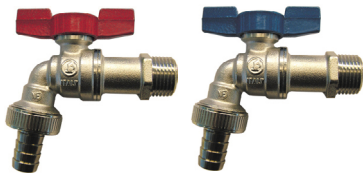

vanne

robinet double service
avec manette papillon

- filetage extérieur
- pression de service max. 10 bar
- levier sécurisé par hologramme
- laiton - chromé