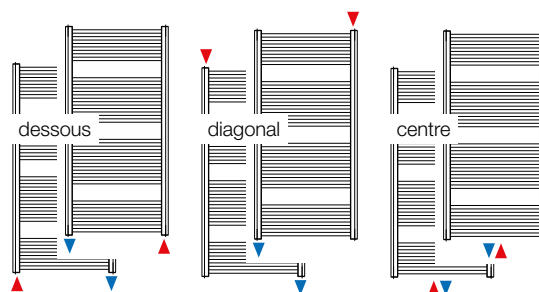

nom

numéro de client

offre pour l'installateur professionnel

promo valable en décembre 2024

radiateur sèche-serviettes

Towel

Le sèche-serviette par excellence pour ceux qui aiment s'envelopper dans une serviette bien chaude le matin. Towel garantit un confort maximal et une émission de chaleur optimale. La couleur blanche universelle RAL 9016 se fondera harmonieusement dans votre intérieur. Les fixations réglables s'insèrent discrètement entre les tubes horizontaux. L'emballage robuste protège votre Towel jusqu'à son installation.