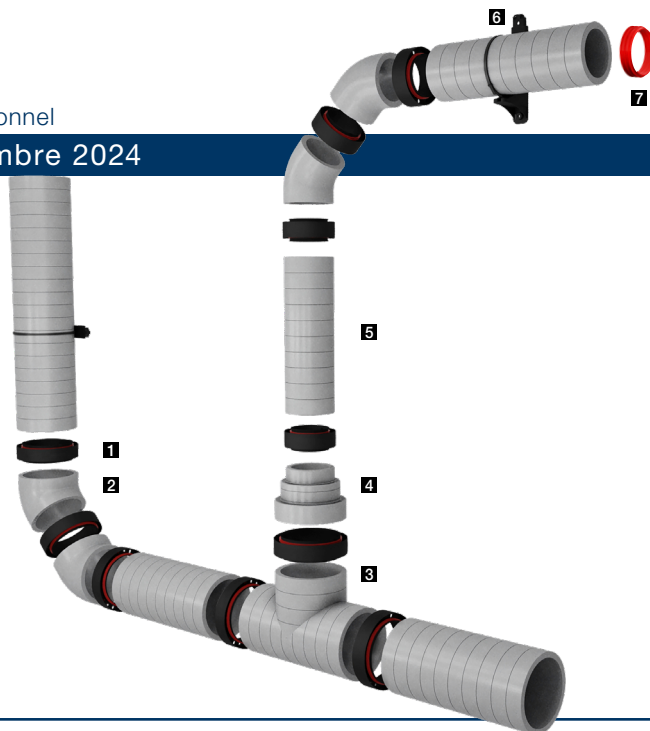

éléments du système adura

- **1** manchon
- **2** coude 45°
- **3** pièce en T
- **4** réducteur
- **5** tube de ventilation
- **6** support
- **7** réduction EPDM

EN 17192

article			prix brut	prix promo	quantité de commande
manchon de ventilation pour EPS					
187780	125 mm		13	7,50	
187781	160 mm		14	8	
187782	200 mm		16	9,50	
réduction de ventilation en EPS isolant					
187783	125 / 160 / 200 mm		14	8	
collier pour tube de ventilation EPS					
187784	125 / 160 / 200 mm		11	6,50	
réduction de ventilation EPDM					
187785	150 x 160 mm		29	17	
187786	200 x 180 mm		32	19	

livraison avant le 10 du mois qui suit la commande ■ jamais de réservation

nom

numéro de client