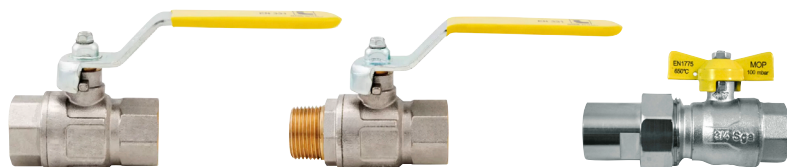

offre pour l'installateur professionnel

promo valable en décembre 2024

vannes à bille gaz

- convient pour gaz naturel, butane et propane
- filetage conforme à la norme DIN EN 10226-1
- approuvé par GAS.BE
- approuvé par le DVGW

article		prix brut	prix promo	quantité de commande
vannes à bille gaz naturel - butane - propane FF				
136532	3/8" FF	7,85	3,93	
151659	1/2" FF	10,90	5,45	
151660	3/4" FF	14,80	7,40	
151661	4/4" FF	22,15	11,08	
15292	5/4" FF	36,50	18,25	
15293	6/4" FF	57,10	28,55	
vannes à bille gaz naturel - butane - propane MF				
151658	1/2" MF	11,50	5,75	
vannes à bille avec raccord gaz naturel - butane - propane FF				
151662	1/2" FF	19,75	9,88	
151663	3/4" FF	31,45	15,73	
151664	4/4" FF	57,73	28,87	

livraison avant le 10 du mois qui suit la commande ■ jamais de réservation

nom

numéro de client