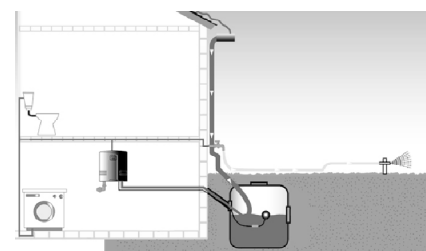

Italie
plats incontournables
et voyage culinaire
à l'achat de 800 € net
de cette promotion
jusqu'à épuisement du stock

article		prix brut	prix promo	quantité de commande
station de récupération d'eau de pluie				
130582	Aquaprof 30/50 basic	2.499	1.109	
140789	Aquaprof 40/50 basic	2.528	1.129	

livraison avant le 10 du mois qui suit la commande ■ jamais de réservation

nom

numéro de client