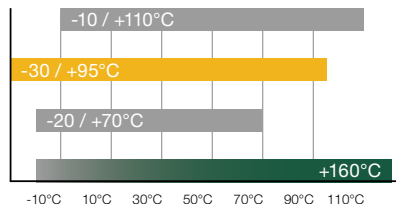

offre pour l'installateur professionnel
promo valable en décembre 2024

bouteille de Spumante
Franciacorta brut
à l'achat de 400 € net
de cette promotion
jusqu'à épuisement du stock

EPDM noir - exclusivement pour eau

HNBR jaune Securfrabo
raccord unique eau et gaz

HNBR jaune - exclusivement pour gaz

FKM vert - Solar

article	nombre/sachet		prix brut	prix promo par pièce	quantité de commande
manchon FF				achat/sachet	
159442 15 mm	10		3,07	1,55	
159443 22 mm	10		4,57	2,30	
159444 28 mm	10		8,69	4,38	
réduction MF				achat/sachet	
159445 22 x 15 mm	10		3,25	1,64	
159446 28 x 15 mm	10		8,20	4,13	
159447 28 x 22 mm	10		8,66	4,36	
manchon réduit FF				achat/sachet	
159448 22 x 15 mm	10		13,26	6,68	
159449 28 x 22 mm	10		15,17	7,65	
manchon coulissant FF				achat/sachet	
159450 15 mm	10		3,85	1,94	
159451 22 mm	10		5,76	2,90	
159452 28 mm	5		10,20	5,14	

livraison avant le 10 du mois qui suit la commande ■ jamais de réservation

nom _____

numéro de client _____