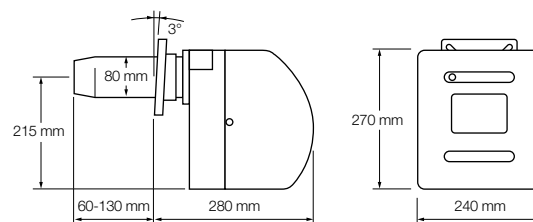

La particularité du brûleur HVS est qu'il peut régler sa pression d'air en continu, et ce pendant le fonctionnement. Cela permet d'adapter le brûleur à n'importe quelle chaudière. Combustion totale du mazout combinée à un fonctionnement silencieux. Les 4 joints brevetés permettent un démontage rapide et efficace du brûleur.