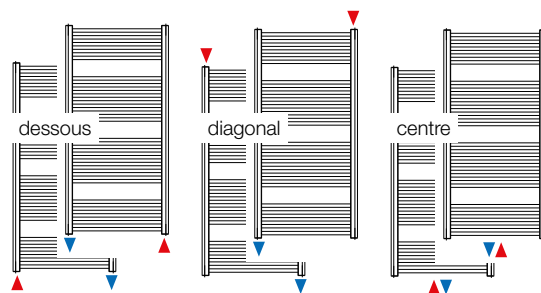

radiateur sèche-serviettes

Heda 2.0

Ce sèche-serviette se prête particulièrement aux projets de grande ampleur où les quantités et le prix jouent un rôle déterminant. Fort d'une couleur blanche universelle RAL 9016, de six possibilités de raccordement, de quatre points de fixation réglables et d'un emballage de protection robuste, heda 2.0 constitue le choix parfait pour votre projet.

article	hauteur	largeur	# éléments	puissance	couleur	prix promo	quantité de commande
radiateur D de salles de bains Heda 2.0							
156713	1220 mm	450 mm	24	0519 W	blanc	77	
156714	1220 mm	600 mm	24	0662 W	blanc	82	
156715	1220 mm	750 mm	24	0799 W	blanc	86	
156716	1500 mm	450 mm	31	0643 W	blanc	86	
156717	1500 mm	600 mm	31	0820 W	blanc	92	
156718	1500 mm	750 mm	31	0991 W	blanc	98	
156719	1820 mm	450 mm	37	0786 W	blanc	96	
156720	1820 mm	600 mm	37	1003 W	blanc	103	
156721	1820 mm	750 mm	37	1211 W	blanc	111	
182471	1820 mm	600 mm	37	1003 W	noir mat	157	
182472	1820 mm	750 mm	37	1211 W	noir mat	197	

livraison avant le 10 du mois qui suit la commande ■ jamais de réservation

nom

numéro de client