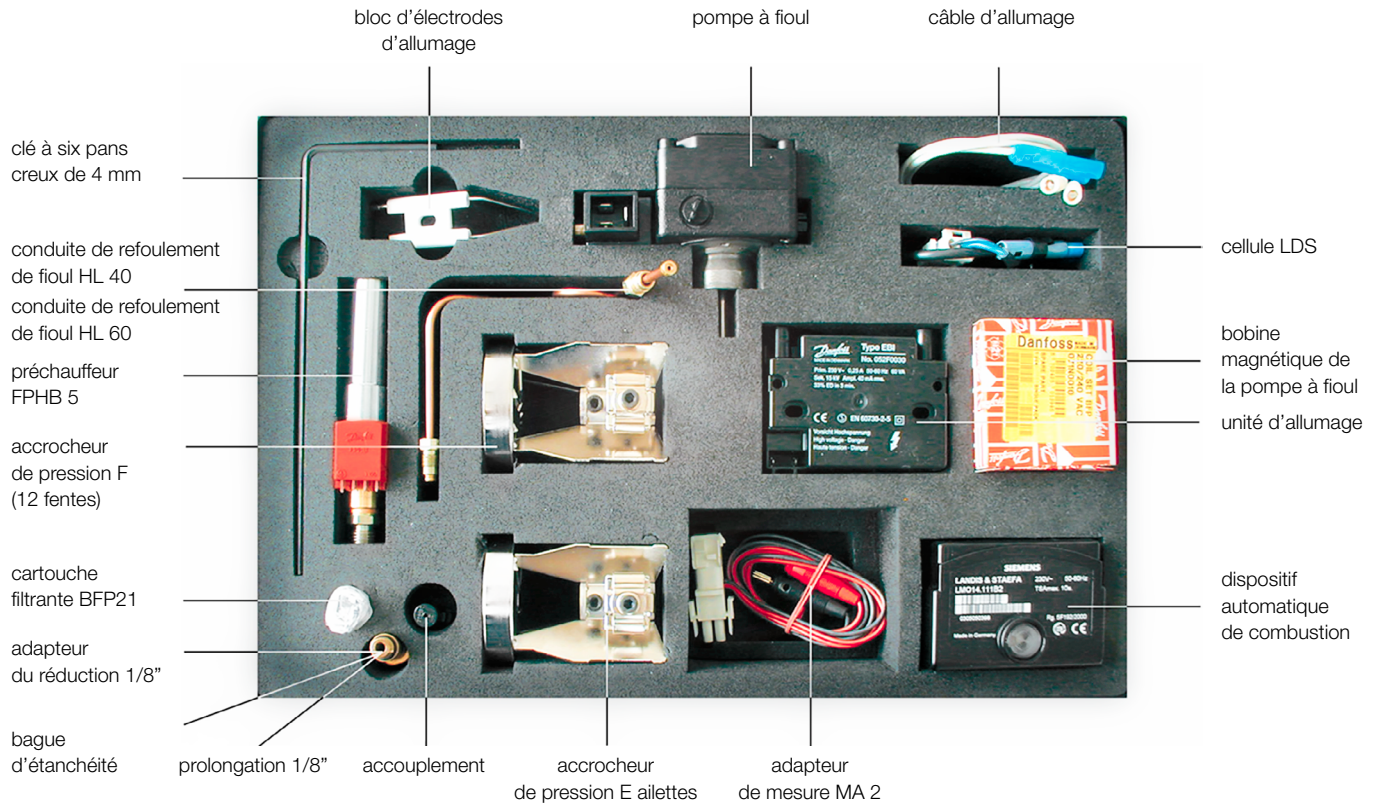

offre pour l'installateur professionnel

promo valable en décembre 2024

coffret de service pour brûleur fioul

table des matières

les pièces Hermann les plus courantes
sont en stock chez desco

livraison avant le 10 du mois qui suit la commande ■ jamais de réservation

nom

numéro de client