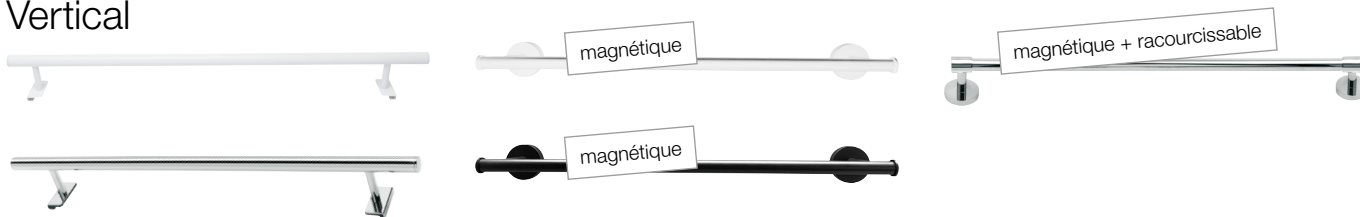

offre pour l'installateur professionnel

promo valable en décembre 2024

porte-serviette

Vertical

article			pris brut	pris promo	quantite de commande
porte-serviette					
180536	400 mm	blanc	118	66	
180537	500 mm	blanc	130	72	
180538	600 mm	blanc	135	75	
180539	700 mm	blanc	147	83	
157804	400 mm	chrome	123	68	
157805	500 mm	chrome	130	72	
157806	600 mm	chrome	136	75	
157807	700 mm	chrome	145	81	
porte-serviette magnétique					
188406	510 mm	new blanc	112	56	
188405	510 mm	new noir mat	133	66	
163053	600 mm raccourcissable	chrome	138	69	
porte-manteau magnétique					
163054	porte-manteau magnétique	chrome	47,50	23	