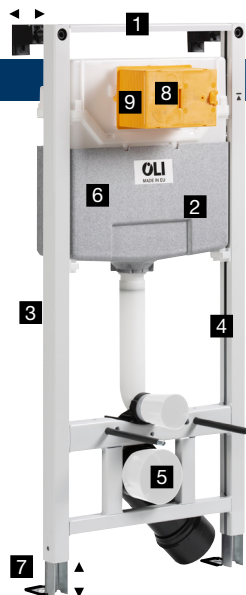

plaques de commande 2 touches

iPlate

Globe

Slim

Glam

garantie de 10 ans

- 1** cadre pré-assemblé compatible avec tous les wc suspendus
- 2** double ou simple rinçage réglable
- 3** profilés résistants à la corrosion thermopoudrés
- 4** hauteur et profondeur d'installation réglables
- 5** sortie réglable
- 6** isolé contre la condensation
- 7** pieds supports antidérapants
- 8** protection des surfaces contre l'humidité et la saleté
- 9** entretien simple via la plaque de recouvrement