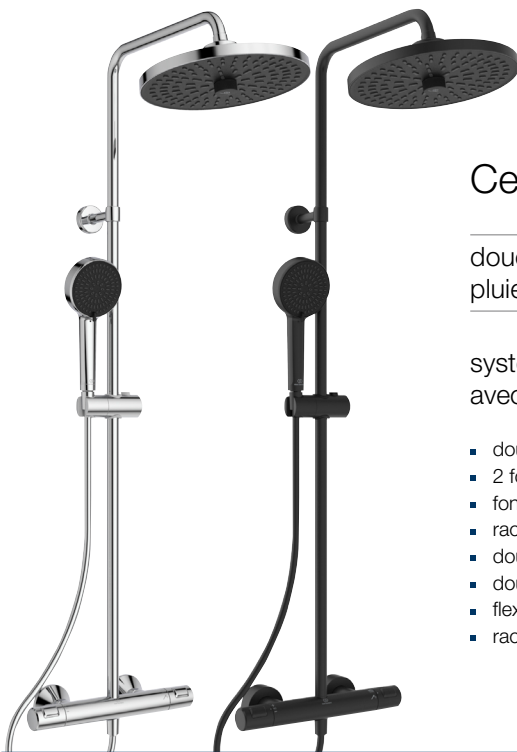

livraison avant le 10 du mois qui suit la commande ■ jamais de réservation

nom

numéro de client

Ideal Standard

offre pour l'installateur professionnel

promo valable en décembre 2024

colonne de douche avec thermostat

Ceratherm T25+

douche de tête
pluie dure et douce

système de douche **eco**
avec thermostat de douche

- douchette de tête 2 fonctions avec articulation à rotule
- 2 fonctions douchette à main Ø100 mm
- fonction anti-calcaire
- raccord G1/2"
- douche de tête eco-limit 8 l/min à 3 bar
- douchette à main eco-limit 6l/min à 3 bar
- flexible de douche « Idealflex » 1500 mm
- raccord G1/2" intégré